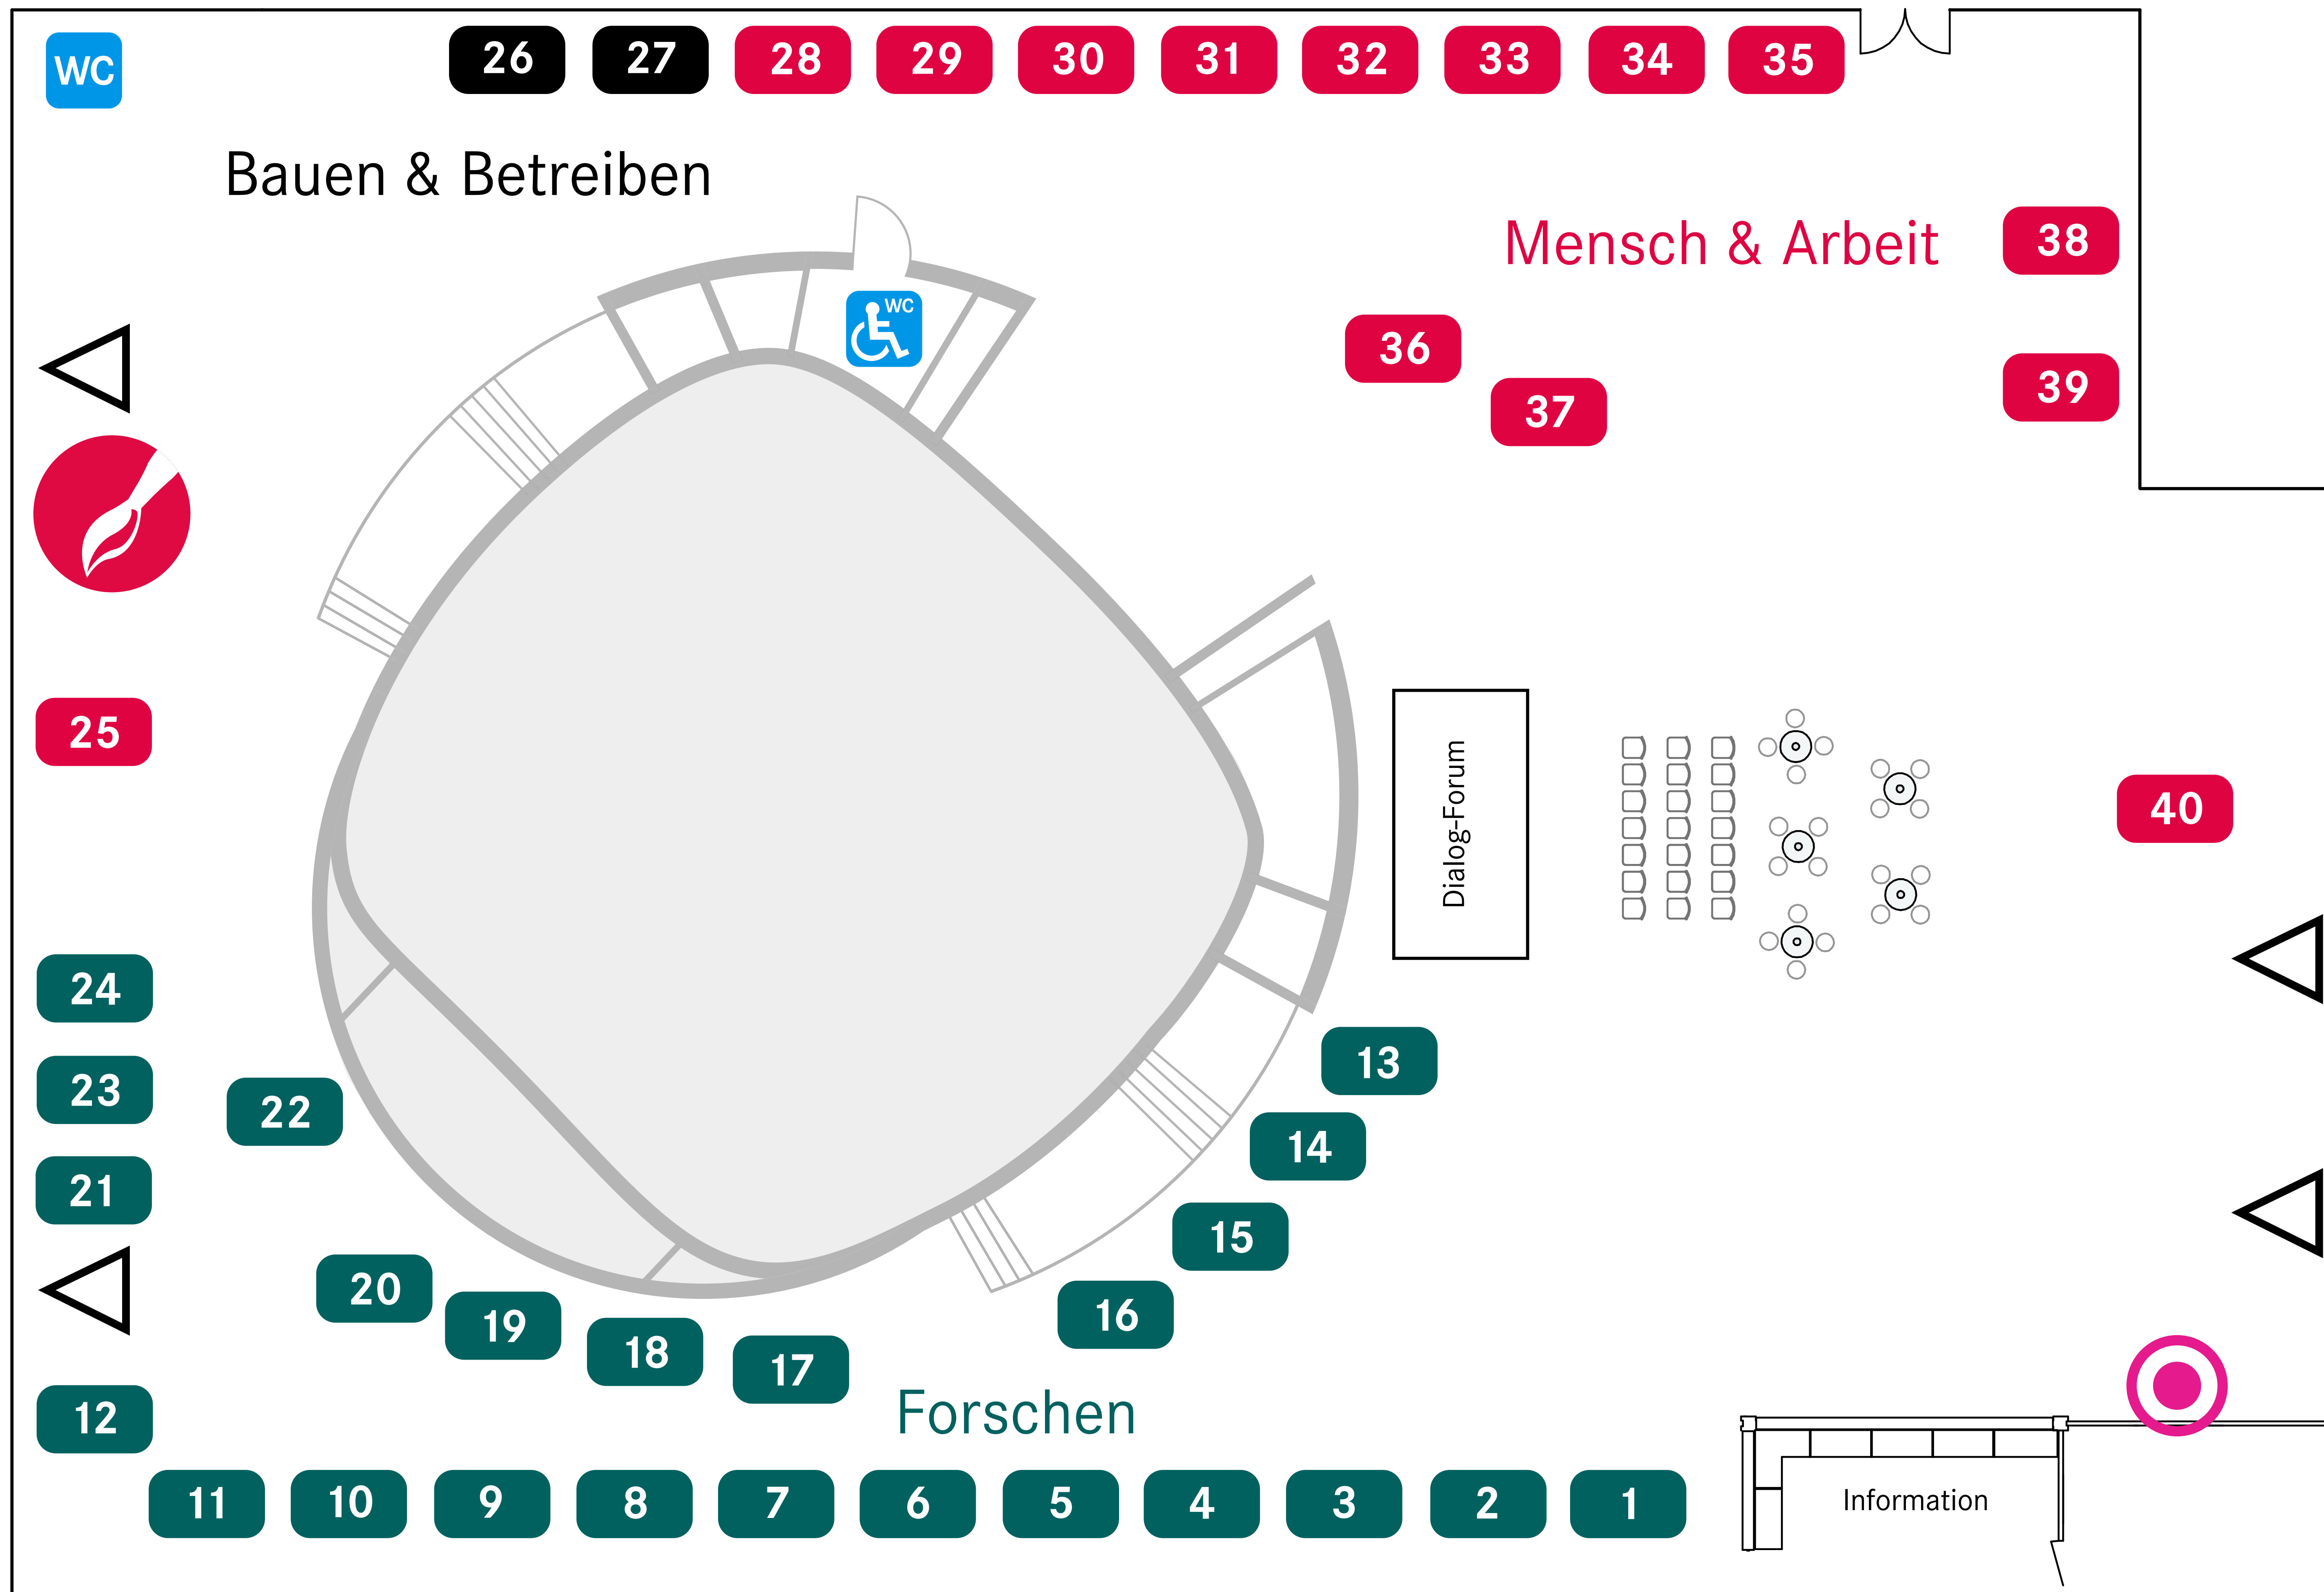

ÜBERSICHTSPLAN AUSSTELLUNG ZUKUNFTSCAMPUS

Forschen

Bioeconomy Science Center (BioSC)	21
BIO.NRW	16
Institut für Neurowissenschaften und Medizin (INM)	13
Institut für Bio- und Geowissenschaften (IBG)	
Biotechnologie (IBG-1)	23
Pflanzenwissenschaft (IBG-2)	20
Agrosphäre (IBG-3)	22
Institut für Energie- und Klimaforschung (IEK)	
Systemforschung und Technologische Entwicklung (IEK-STE)	1
Werkstoffsynthese und Herstellungsverfahren (IEK-1)	8
Werkstoffstruktur und -eigenschaften (IEK-2)	7
Elektrochemische Verfahrenstechnik (IEK-3)	6
Plasmaphysik (IEK-4)	18
Photovoltaik (IEK-5)	5
Nukleare Entsorgung und Reaktorsicherheit (IEK-6)	4
Stratosphäre (IEK-7)	3
Troposphäre (IEK-8)	2
Grundlagen der Elektrochemie (IEK-9)	17
Institute for Advanced Simulation (IAS)	9
Institute of Complex Systems (ICS)	11
Institut für Kernphysik (IKP)	19
Jülich Aachen Research Alliance (JARA)	12
Jülich Centre for Neutron Science (JCNS)	10
Jülich Supercomputing Centre (JSC)	24
Peter Grünberg Institut (PGI)	14
Systeme der Elektronik (ZEA-2)	15